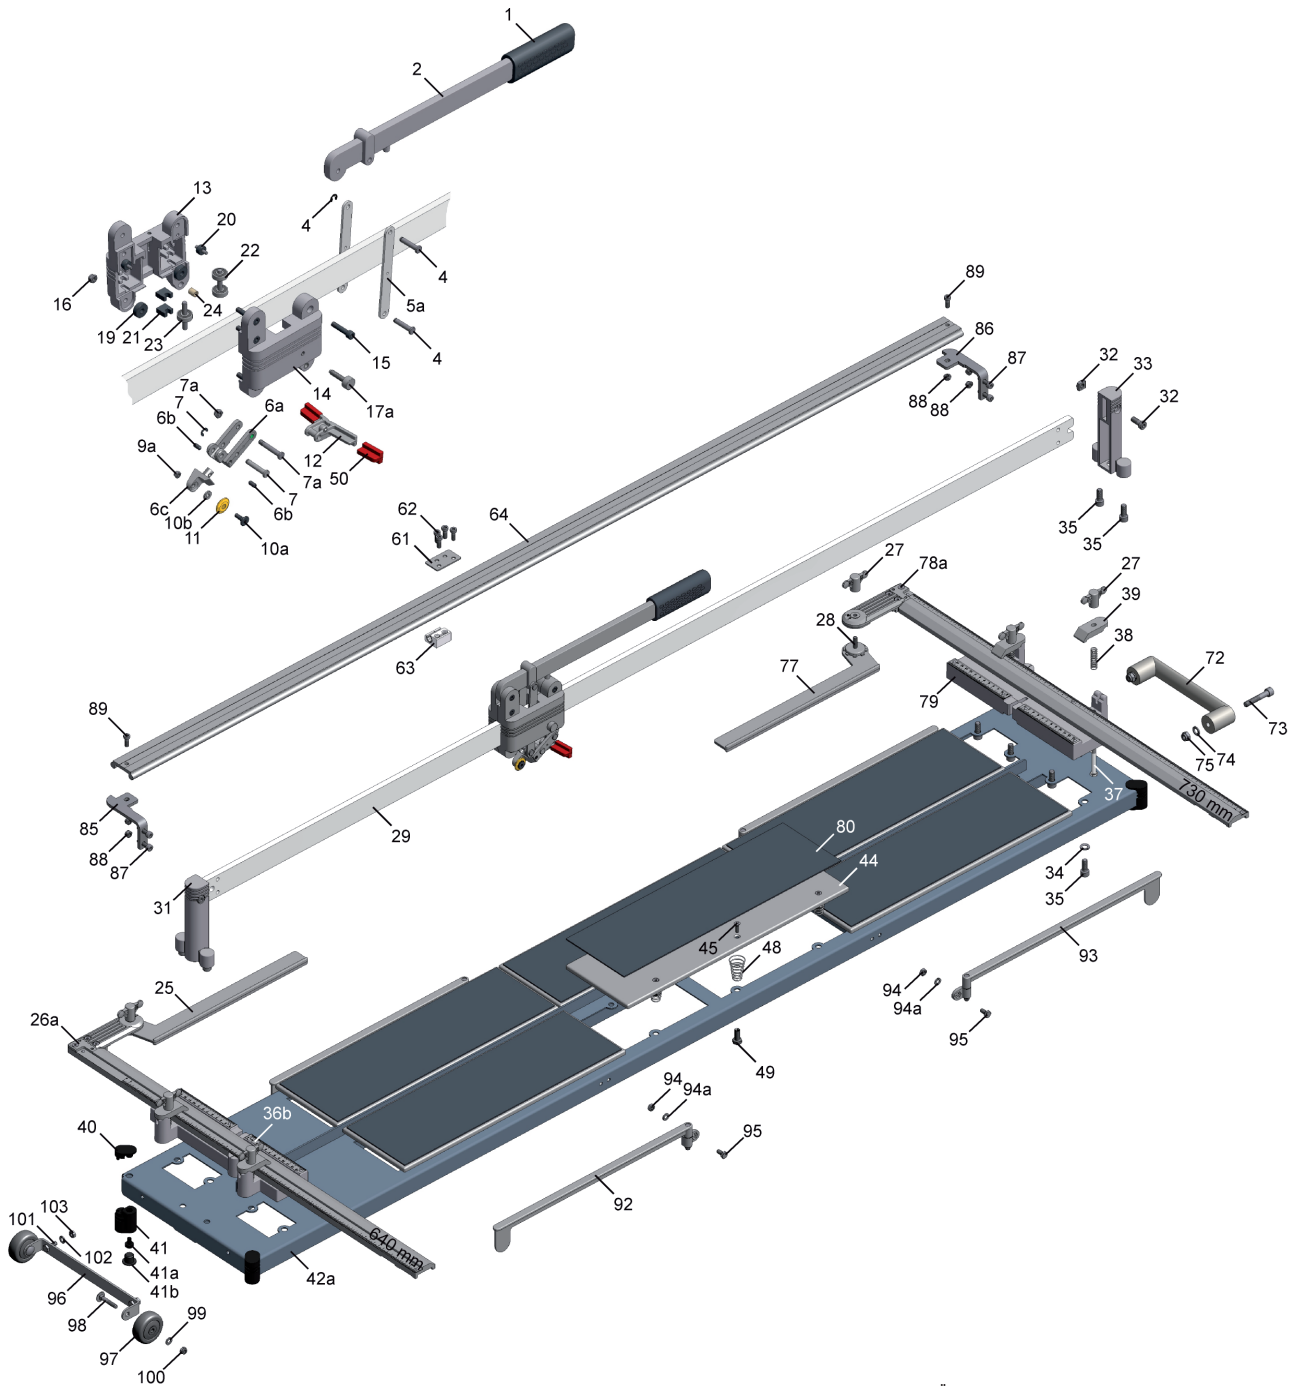

TOPLINE PRO 1550 MM

Professionelle Fliesenschneidmaschine
mit zwei Führungsschienen, Transporträder und Doppelwinkel

Professional tile cutting machine
with two guide rails, wheels for transport and double angle