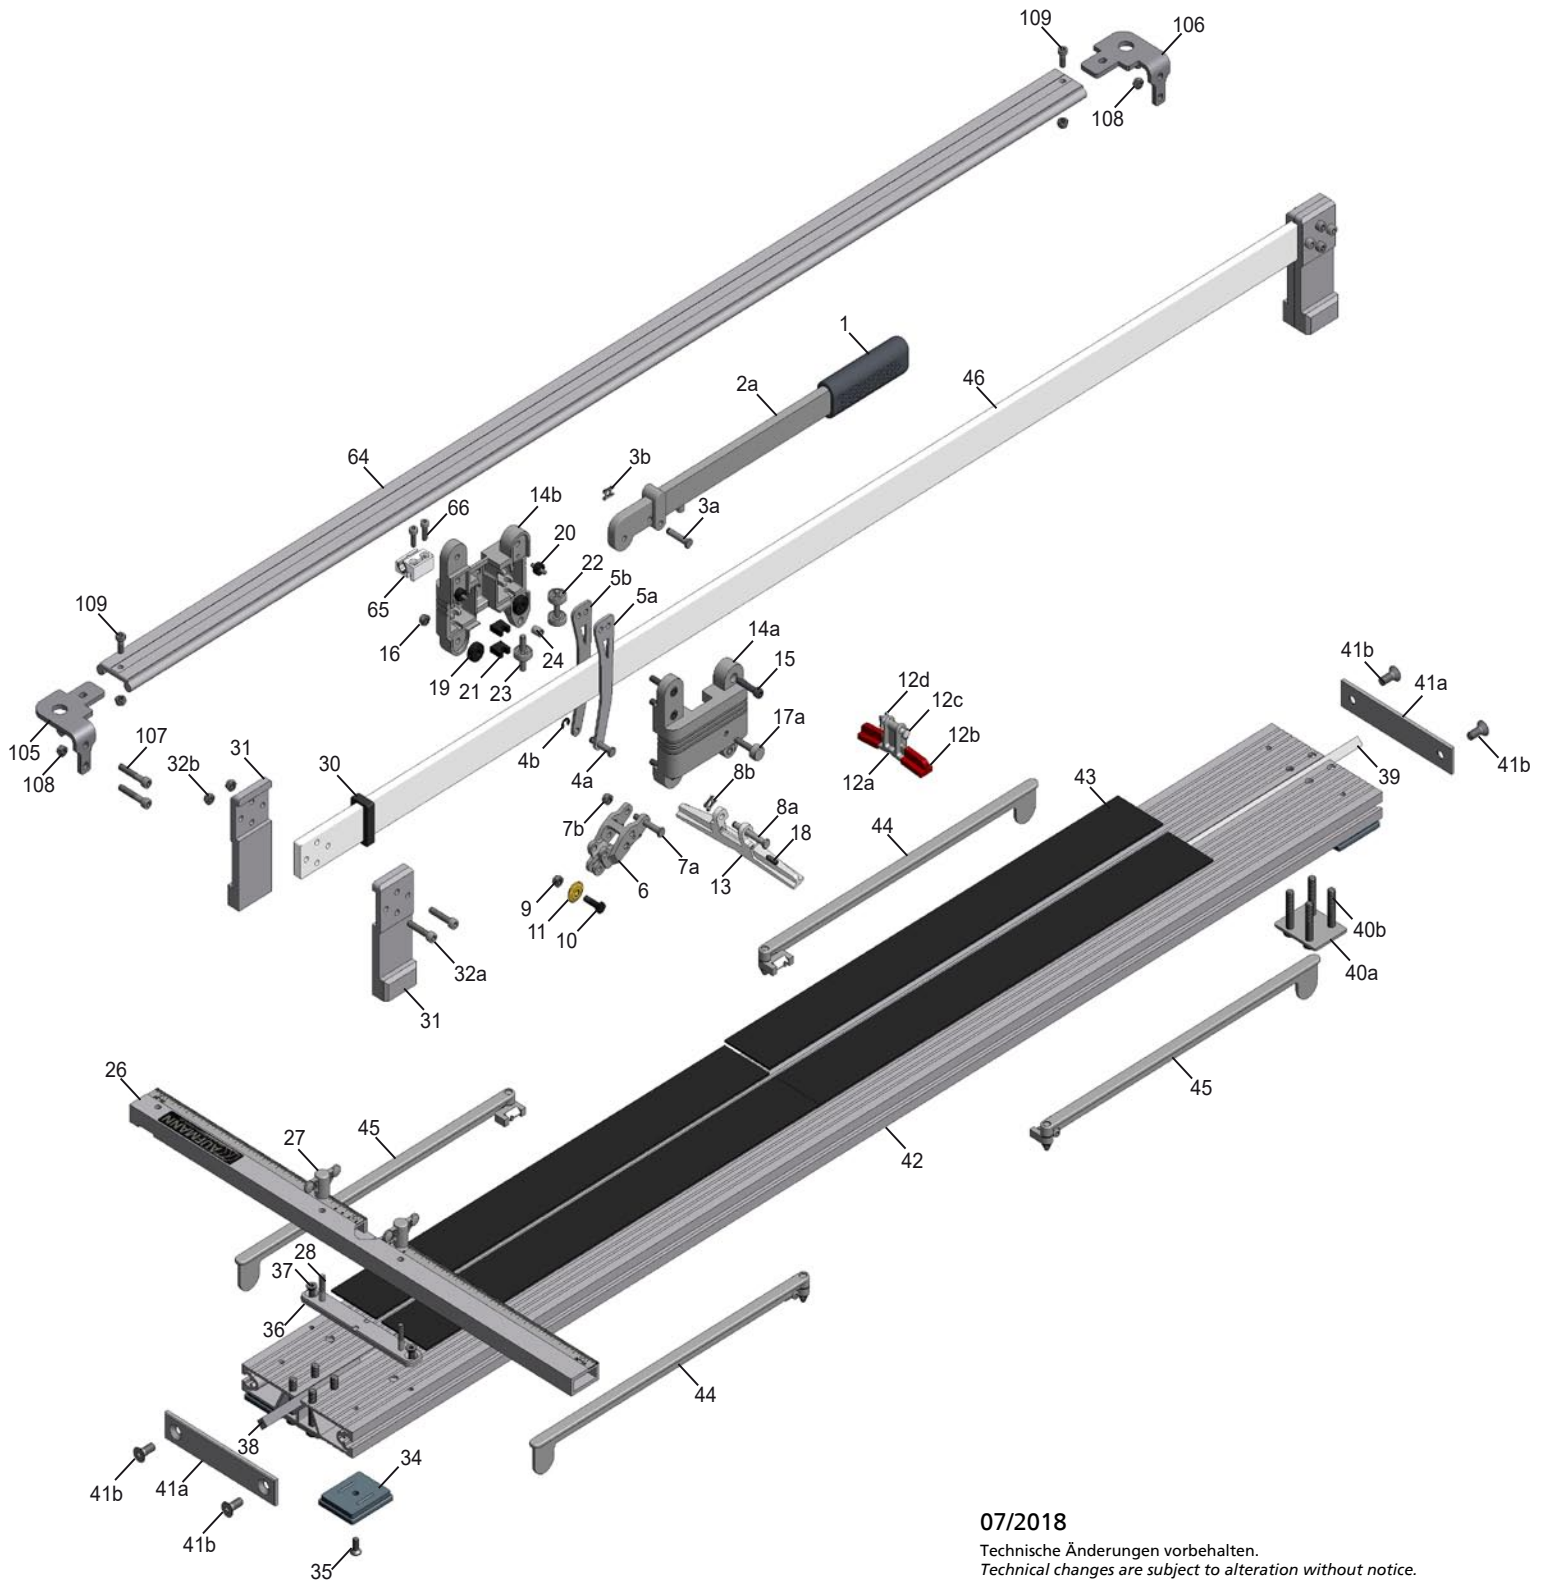

SUPERLINE 1250 MM

Professionelle Fliesenschneidmaschine

Professional tile cutting machine

07/2018

Technische Änderungen vorbehalten.
Technical changes are subject to alteration without notice.

Kaufmann GmbH
Göfis / Austria
www.kaufmann-tools.at