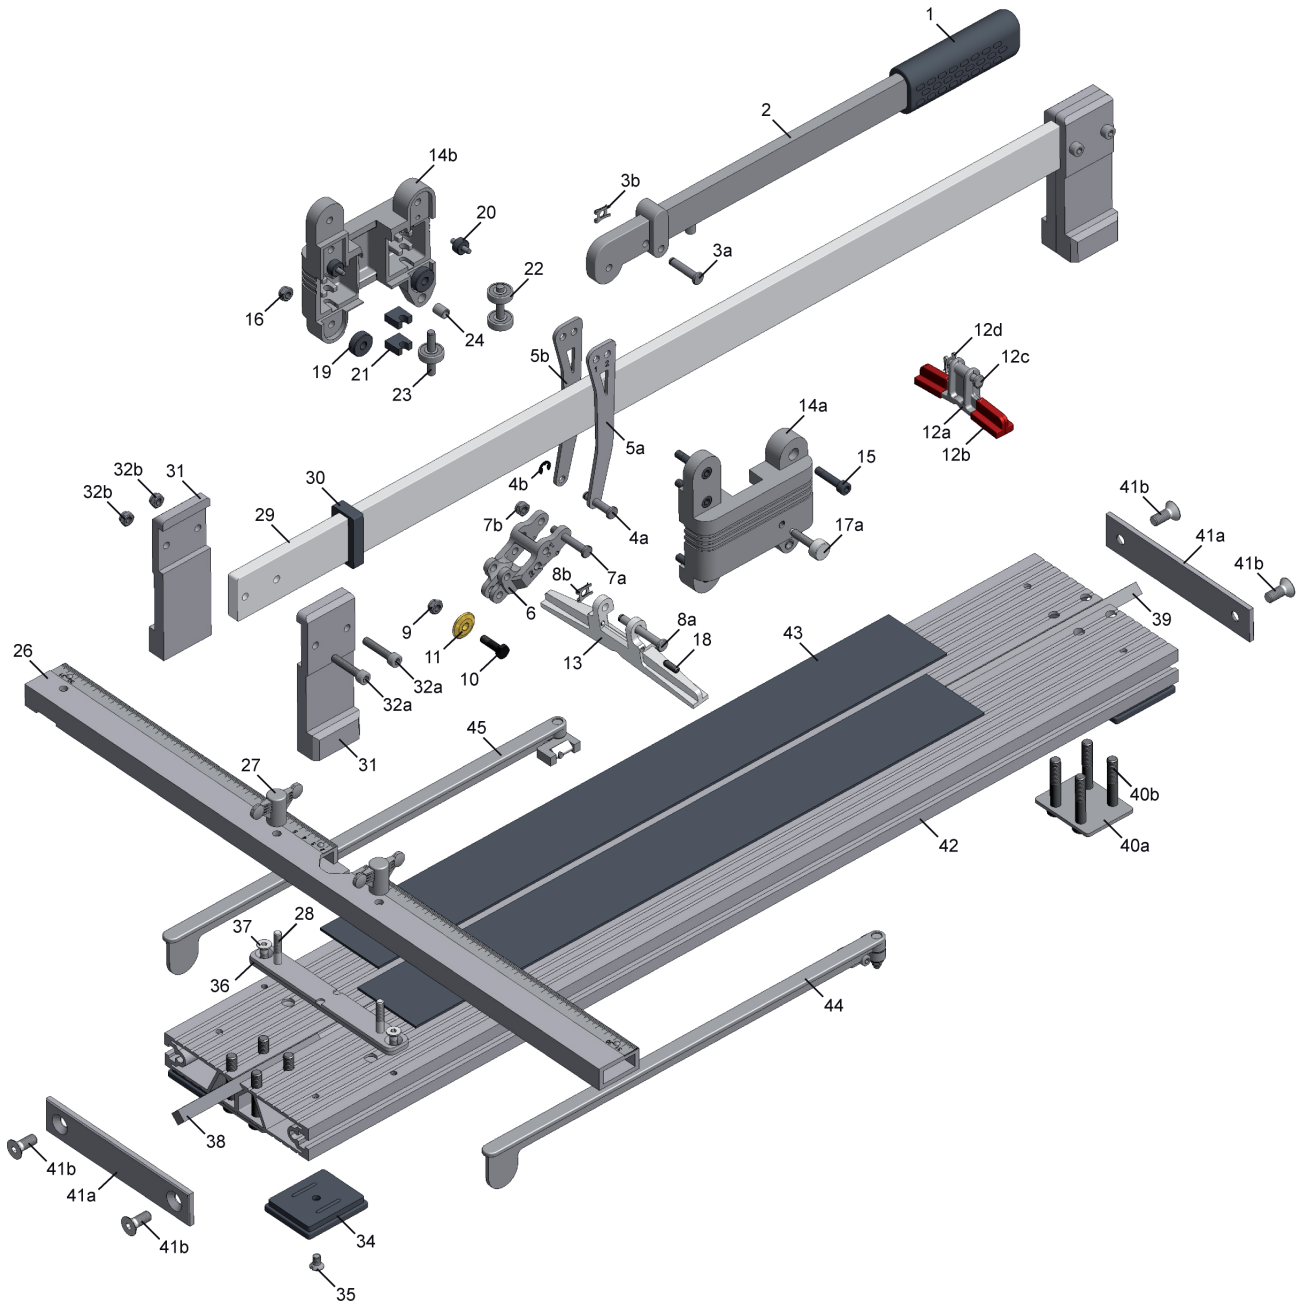

SUPERLINE 630 | 920 MM

Professionelle Fliesenschneidmaschine

Professional tile cutting machine

Technische Änderungen vorbehalten.
Technical changes are subject to alteration without notice.

Kaufmann GmbH
Göfis / Austria
www.kaufmann-tools.at